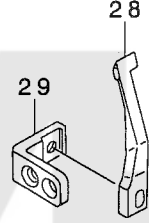

MOG-3705-0 M6-700  
 MOG-3705E-0 M6-700  
 MOG-3705-0 M6-7E0  
 MOG-3705E-0 M6-7E0

MOG-3705-0 M6-700  
 MOG-3705E-0 M6-700

MOG-3705-0 M6-7E0  
 MOG-3705E-0 M6-7E0

REF. NO	NOTE	PART NO.	DESCRIPTION	品名	Qty
1		123-81653	PRESSER FOOT COMPL.	オサエケツゴウ	1
2		B1508-804-00B	SPRING	オサエ トリツケハネ	(1)
3		123-81604	PRESSER FOOT	オサエ	(1)
4		120-08306	LOOPER THREAD GUIDE, RIGHT	ウエル-ハ イトアンナイ (ミキ)	1
5		116-81004	FEED DOG	オクリハ	1
6		123-71407	CLOTH PLATE SIDE COVER	ヌノタ イヨコカハ (05ヨウ)	1
7		116-81715	UPPER LOOPER COVER	ウワル-ハ -カハ -	1
8		R4300-JOM-Q00	THROAT PLATE	ハリイタ (0M6-700)	1
9		SS-3090520-SP	SCREW 9/64-40 L=4.5	マルネジ 9/64-40 L=4.5	2
10		116-81905	NEEDLE GUARD SUPPORT PLATE	ハリウケササエ	1
11		SS-4080310-SP	SCREW 1/8-44 L=3.4	ナハネジ 1/8-44 L=3.4	2
12		123-78600	KNIFE ARM SHAFT	メスウテ シク (05ヨウ)	1
13		123-75952	OIL SHIELD ASM.	ル-ハ -カ イト ユホ ウハ シクミ	1
14		123-79806	CHIP CUARD COVER, LEFT	ヌノクス カハ (ヒタリ) (05ヨウ)	1
15		123-79905	CHIP CUARD COVER	ヌノクス カハ (05ヨウ)	1
16		120-08009	LOOPER THREAD GUIDE	ウエル-ハ イトアンナイ ナカ	1
17		120-08207	LOOPER THREAD TAKE-UP, LEFT	ル-ハ テンビ シヒタリ	1
18		120-08108	LOOPER THREAD TAKE-UP, RIGHT	ウワル-ハ テンビ シヒタリ	1
19		116-91607	UPPER LOOPER THREAD GUIDE	ウワル-ハ イトアンナイ	1
20		115-44905	LOWER LOOPER	シタル-ハ	1
21		123-77594	LOWER KNIFE BRACKET ASM.	シタメストリツケタイクミ	1
22		115-66908	TRAVELING NEEDLE GUARD	イト -ハリウケ	1
23		WP-0280500-SC	WASHER	ヒラサ カネ コカ タマル M2.5	2
24		SS-6060510-TP	SCREW 3/32-56 L=4.5	ヒラネジ 3/32-56 L=4.5	2
25		123-75853	LOWER LOOPER SUPPORT ARM	シタル-ハ -シウ ウテ	1
26		SS-8110422-TP	SCREW 11/64-40 L=4	トメネジ 11/64-40 L=4	1
27		123-83709	UPPER LOOPER	ウワル-ハ -	1
28		116-81400	NEEDLE GUARD	ハリウケ	1
29		120-08603	NEEDLE GUARD HOLDER	ハリウケササエ	1
30		123-79202	NEEDLE CLAMP	イッホ シハ リハリト M (05ヨウ)	1
31		MDC-100B2400	NEEDLE DCX1 #24	ハリ DCX1 #24	1
32		YE-0450510-MB	UPPER LOOPER THREAD GUIDE	ハトメ 7X4.5X5	2
33		122-54850	THREAD TENSION SPRING COMPL.	イトチヨウシハ ネットゴウ ウ(キ)	1
34	#01	116-90450	CLOTH GUIDE ASM.	ヌノカ イト クミ	1
35		MAT-80110L00	CLAMP SCREW	スソビ キ ウテ シメネジ	(1)
36		MAT-80109L00	SUPPORTER	スソビ キ シジ タイ	(1)
37		116-90401	CLOTH GUIDE	ヌノカ イト	(1)
38		NS-6110310-SP	NUT 11/64-40	ロツカクナツト 11/64-40	(1)
39		116-91003	CLOTH GUIDE SHAFT	ヌノカ イト シク	(1)
40	#02	123-82453	SUPPORT CLICK ASM.	ホジ ヨツメクミ	1
41	#02	SS-7090710-SP	SCREW 9/64-40 L= 6.8	マルヒラネジ 9/64-40 L=6.8	(2)
42	#02	123-82305	SUPPORT CLICK FITTING PLATE	ホジ ヨツメ トリツケイタ	(1)
43	#02	123-82404	SUPPORT CLICK	ホジ ヨツメ	(1)
44		SS-7110840-SP	SCREW 11/64-40 L=7.8	マルヒラネジ 11/64-40 L=7.8	1