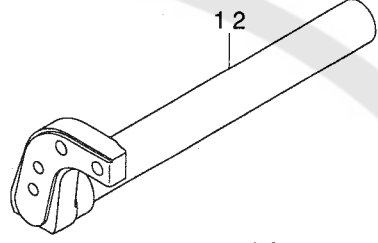

MOG-3705-0 M6-700  
 MOG-3705E-0 M6-700  
 MOG-3705-0 M6-7E0  
 MOG-3705E-0 M6-7E0

MOG-3705-0 M6-700  
 MOG-3705E-0 M6-700

MOG-3705-0 M6-7E0  
 MOG-3705E-0 M6-7E0

REF. NO	NOTE	PART NO.	DESCRIPTION	品名	Qty
1		123-81653	PRESSER FOOT COMPL.	オサエケツゴウ	1
2		B1508-804-00B	SPRING	オサエ トリツケハネ	(1)
3		123-81604	PRESSER FOOT	オサエ	(1)
4		120-08306	LOOPER THREAD GUIDE, RIGHT	ウエル-ハ イトアンナイ (ミキ)	1
5		116-81004	FEED DOG	オクリハ	1
6		123-71407	CLOTH PLATE SIDE COVER	ヌノタ イヨコカハ (05ヨウ)	1
7		116-81715	UPPER LOOPER COVER	ウワル-ハ -カハ -	1
8		R4300-JOM-Q00	THROAT PLATE	ハリイタ (0M6-700)	1
9		SS-3090520-SP	SCREW 9/64-40 L=4.5	マルネジ 9/64-40 L=4.5	2
10		116-81905	NEEDLE GUARD SUPPORT PLATE	ハリウケササエ	1
11		SS-4080310-SP	SCREW 1/8-44 L=3.4	ナハネジ 1/8-44 L=3.4	2
12		123-78600	KNIFE ARM SHAFT	メスウテ シク (05ヨウ)	1
13		123-75952	OIL SHIELD ASM.	ル-ハ -カ イト ユホ ウハ シクミ	1
14		123-79806	CHIP CUARD COVER, LEFT	ヌノクス カハ (ヒタリ) (05ヨウ)	1
15		123-79905	CHIP CUARD COVER	ヌノクス カハ (05ヨウ)	1
16		120-08009	LOOPER THREAD GUIDE	ウエル-ハ イトアンナイ ナカ	1
17		120-08207	LOOPER THREAD TAKE-UP, LEFT	ル-ハ テンビ シヒタリ	1
18		120-08108	LOOPER THREAD TAKE-UP, RIGHT	ウワル-ハ テンビ シヒタリ	1
19		116-91607	UPPER LOOPER THREAD GUIDE	ウワル-ハ イトアンナイ	1
20		115-44905	LOWER LOOPER	シタル-ハ	1
21		123-77594	LOWER KNIFE BRACKET ASM.	シタメストリツケタイクミ	1
22		115-66908	TRAVELING NEEDLE GUARD	イト -ハリウケ	1
23		WP-0280500-SC	WASHER	ヒラサ カネ コカ タマル M2.5	2
24		SS-6060510-TP	SCREW 3/32-56 L=4.5	ヒラネジ 3/32-56 L=4.5	2
25		123-75853	LOWER LOOPER SUPPORT ARM	シタル-ハ -シウ ウテ	1
26		SS-8110422-TP	SCREW 11/64-40 L=4	トメネジ 11/64-40 L=4	1
27		123-83709	UPPER LOOPER	ウワル-ハ -	1
28		116-81400	NEEDLE GUARD	ハリウケ	1
29		120-08603	NEEDLE GUARD HOLDER	ハリウケササエ	1
30		123-79202	NEEDLE CLAMP	イッホ シハ リハリト M (05ヨウ)	1
31		MDC-100B2400	NEEDLE DCX1 #24	ハリ DCX1 #24	1
32		YE-0450510-MB	UPPER LOOPER THREAD GUIDE	ハトメ 7X4.5X5	2
33		122-54850	THREAD TENSION SPRING COMPL.	イトチヨウシハ ネットゴウ ウ(キ)	1
34	#01	116-90450	CLOTH GUIDE ASM.	ヌノカ イト クミ	1
35		MAT-80110L00	CLAMP SCREW	スソビ キ ウテ シメネジ	(1)
36		MAT-80109L00	SUPPORTER	スソビ キ シジ タイ	(1)
37		116-90401	CLOTH GUIDE	ヌノカ イト	(1)
38		NS-6110310-SP	NUT 11/64-40	ロツカクナツト 11/64-40	(1)
39		116-91003	CLOTH GUIDE SHAFT	ヌノカ イト シク	(1)
40	#02	123-82453	SUPPORT CLICK ASM.	ホジ ヨツメクミ	1
41	#02	SS-7090710-SP	SCREW 9/64-40 L= 6.8	マルヒラネジ 9/64-40 L=6.8	(2)
42	#02	123-82305	SUPPORT CLICK FITTING PLATE	ホジ ヨツメ トリツケイタ	(1)
43	#02	123-82404	SUPPORT CLICK	ホジ ヨツメ	(1)
44		SS-7110840-SP	SCREW 11/64-40 L=7.8	マルヒラネジ 11/64-40 L=7.8	1