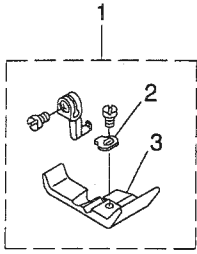

MOG-3705-0 M6-700  
 MOG-3705E-0 M6-700  
 MOG-3705-0 M6-7E0  
 MOG-3705E-0 M6-7E0

MOG-3705-0 M6-700  
 MOG-3705E-0 M6-700

MOG-3705-0 M6-7E0  
 MOG-3705E-0 M6-7E0

REF. NO	NOTE	PART NO.	DESCRIPTION	品名	Qty
1		123-81653	PRESSER FOOT COMPL.	オサエケツゴウ	1
2		B1508-804-00B	SPRING	オサエ トリツケハネ	(1)
3		123-81604	PRESSER FOOT	オサエ	(1)
4		120-08306	LOOPER THREAD GUIDE, RIGHT	ウエル-ハ イトアンナイ (ミキ)	1
5		116-81004	FEED DOG	オクリハ	1
6		123-71407	CLOTH PLATE SIDE COVER	ヌノタ イヨコカハ (05ヨウ)	1
7		116-81715	UPPER LOOPER COVER	ウワル-ハ -カハ -	1
8		R4300-JOM-Q00	THROAT PLATE	ハリイタ (0M6-700)	1
9		SS-3090520-SP	SCREW 9/64-40 L=4.5	マルネジ 9/64-40 L=4.5	2
10		116-81905	NEEDLE GUARD SUPPORT PLATE	ハリウケササエ	1
11		SS-4080310-SP	SCREW 1/8-44 L=3.4	ナハネジ 1/8-44 L=3.4	2
12		123-78600	KNIFE ARM SHAFT	メスウテ シク (05ヨウ)	1
13		123-75952	OIL SHIELD ASM.	ル-ハ -カ イト ユホ ウハ シクミ	1
14		123-79806	CHIP CUARD COVER, LEFT	ヌノクス カハ (ヒタリ) (05ヨウ)	1
15		123-79905	CHIP CUARD COVER	ヌノクス カハ (05ヨウ)	1
16		120-08009	LOOPER THREAD GUIDE	ウエル-ハ イトアンナイ ナカ	1
17		120-08207	LOOPER THREAD TAKE-UP, LEFT	ル-ハ テンビ シヒタリ	1
18		120-08108	LOOPER THREAD TAKE-UP, RIGHT	ウワル-ハ テンビ シヒタリ	1
19		116-91607	UPPER LOOPER THREAD GUIDE	ウワル-ハ イトアンナイ	1
20		115-44905	LOWER LOOPER	シタル-ハ	1
21		123-77594	LOWER KNIFE BRACKET ASM.	シタメストリツケタイクミ	1
22		115-66908	TRAVELING NEEDLE GUARD	イト -ハリウケ	1
23		WP-0280500-SC	WASHER	ヒラサ カネ コカ タマル M2.5	2
24		SS-6060510-TP	SCREW 3/32-56 L=4.5	ヒラネジ 3/32-56 L=4.5	2
25		123-75853	LOWER LOOPER SUPPORT ARM	シタル-ハ -シウ ウテ	1
26		SS-8110422-TP	SCREW 11/64-40 L=4	トメネジ 11/64-40 L=4	1
27		123-83709	UPPER LOOPER	ウワル-ハ -	1
28		116-81400	NEEDLE GUARD	ハリウケ	1
29		120-08603	NEEDLE GUARD HOLDER	ハリウケササエ	1
30		123-79202	NEEDLE CLAMP	イッホ シハ リハリト M (05ヨウ)	1
31		MDC-100B2400	NEEDLE DCX1 #24	ハリ DCX1 #24	1
32		YE-0450510-MB	UPPER LOOPER THREAD GUIDE	ハトメ 7X4.5X5	2
33		122-54850	THREAD TENSION SPRING COMPL.	イトチヨウシハ ネットゴウ ウ(キ)	1
34	#01	116-90450	CLOTH GUIDE ASM.	ヌノカ イト クミ	1
35		MAT-80110L00	CLAMP SCREW	スソビ キ ウテ シメネジ	(1)
36		MAT-80109L00	SUPPORTER	スソビ キ シジ タイ	(1)
37		116-90401	CLOTH GUIDE	ヌノカ イト	(1)
38		NS-6110310-SP	NUT 11/64-40	ロツカクナツト 11/64-40	(1)
39		116-91003	CLOTH GUIDE SHAFT	ヌノカ イト シク	(1)
40	#02	123-82453	SUPPORT CLICK ASM.	ホジ ヨツメクミ	1
41	#02	SS-7090710-SP	SCREW 9/64-40 L= 6.8	マルヒラネジ 9/64-40 L=6.8	(2)
42	#02	123-82305	SUPPORT CLICK FITTING PLATE	ホジ ヨツメ トリツケイタ	(1)
43	#02	123-82404	SUPPORT CLICK	ホジ ヨツメ	(1)
44		SS-7110840-SP	SCREW 11/64-40 L=7.8	マルヒラネジ 11/64-40 L=7.8	1