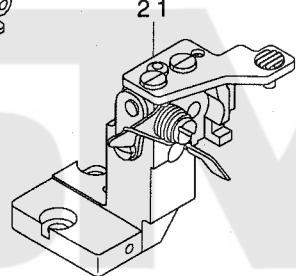

MOG-3705-0 M6-700  
 MOG-3705E-0 M6-700  
 MOG-3705-0 M6-7E0  
 MOG-3705E-0 M6-7E0

MOG-3705-0 M6-700  
 MOG-3705E-0 M6-700

MOG-3705-0 M6-7E0  
 MOG-3705E-0 M6-7E0

REF. NO	NOTE	PART NO.	DESCRIPTION	品名	Qty
1		123-81653	PRESSER FOOT COMPL.	オサエケツゴウ	1
2		B1508-804-00B	SPRING	オサエ トリツケハネ	(1)
3		123-81604	PRESSER FOOT	オサエ	(1)
4		120-08306	LOOPER THREAD GUIDE, RIGHT	ウエル-ハ イトアンナイ (ミキ)	1
5		116-81004	FEED DOG	オクリハ	1
6		123-71407	CLOTH PLATE SIDE COVER	ヌノタ イヨコカハ (05ヨウ)	1
7		116-81715	UPPER LOOPER COVER	ウワル-ハ -カハ -	1
8		R4300-JOM-Q00	THROAT PLATE	ハリイタ (0M6-700)	1
9		SS-3090520-SP	SCREW 9/64-40 L=4.5	マルネジ 9/64-40 L=4.5	2
10		116-81905	NEEDLE GUARD SUPPORT PLATE	ハリウケササエ	1
11		SS-4080310-SP	SCREW 1/8-44 L=3.4	ナハネジ 1/8-44 L=3.4	2
12		123-78600	KNIFE ARM SHAFT	メスウテ シク (05ヨウ)	1
13		123-75952	OIL SHIELD ASM.	ル-ハ -カ イト ユホ ウハ シクミ	1
14		123-79806	CHIP CUARD COVER, LEFT	ヌノクス カハ (ヒタリ) (05ヨウ)	1
15		123-79905	CHIP CUARD COVER	ヌノクス カハ (05ヨウ)	1
16		120-08009	LOOPER THREAD GUIDE	ウエル-ハ イトアンナイ ナカ	1
17		120-08207	LOOPER THREAD TAKE-UP, LEFT	ル-ハ テンビ シヒタリ	1
18		120-08108	LOOPER THREAD TAKE-UP, RIGHT	ウワル-ハ テンビ シヒタリ	1
19		116-91607	UPPER LOOPER THREAD GUIDE	ウワル-ハ イトアンナイ	1
20		115-44905	LOWER LOOPER	シタル-ハ	1
21		123-77594	LOWER KNIFE BRACKET ASM.	シタメストリツケタイクミ	1
22		115-66908	TRAVELING NEEDLE GUARD	イト -ハリウケ	1
23		WP-0280500-SC	WASHER	ヒラサ カネ コカ タマル M2.5	2
24		SS-6060510-TP	SCREW 3/32-56 L=4.5	ヒラネジ 3/32-56 L=4.5	2
25		123-75853	LOWER LOOPER SUPPORT ARM	シタル-ハ -シウ ウテ	1
26		SS-8110422-TP	SCREW 11/64-40 L=4	トメネジ 11/64-40 L=4	1
27		123-83709	UPPER LOOPER	ウワル-ハ -	1
28		116-81400	NEEDLE GUARD	ハリウケ	1
29		120-08603	NEEDLE GUARD HOLDER	ハリウケササエ	1
30		123-79202	NEEDLE CLAMP	イッホ シハ リハリト M (05ヨウ)	1
31		MDC-100B2400	NEEDLE DCX1 #24	ハリ DCX1 #24	1
32		YE-0450510-MB	UPPER LOOPER THREAD GUIDE	ハトメ 7X4.5X5	2
33		122-54850	THREAD TENSION SPRING COMPL.	イトチヨウシハ ネットゴウ ウ(キ)	1
34	#01	116-90450	CLOTH GUIDE ASM.	ヌノカ イト クミ	1
35		MAT-80110L00	CLAMP SCREW	スソビ キ ウテ シメネジ	(1)
36		MAT-80109L00	SUPPORTER	スソビ キ シジ タイ	(1)
37		116-90401	CLOTH GUIDE	ヌノカ イト	(1)
38		NS-6110310-SP	NUT 11/64-40	ロツカクナツト 11/64-40	(1)
39		116-91003	CLOTH GUIDE SHAFT	ヌノカ イト シク	(1)
40	#02	123-82453	SUPPORT CLICK ASM.	ホジ ヨツメクミ	1
41	#02	SS-7090710-SP	SCREW 9/64-40 L= 6.8	マルヒラネジ 9/64-40 L=6.8	(2)
42	#02	123-82305	SUPPORT CLICK FITTING PLATE	ホジ ヨツメ トリツケイタ	(1)
43	#02	123-82404	SUPPORT CLICK	ホジ ヨツメ	(1)
44		SS-7110840-SP	SCREW 11/64-40 L=7.8	マルヒラネジ 11/64-40 L=7.8	1