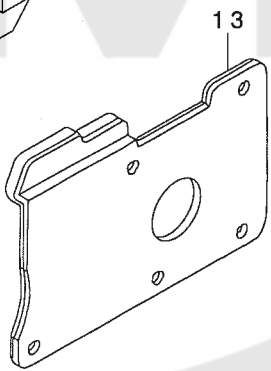

MOG-3705-0 M6-700  
 MOG-3705E-0 M6-700  
 MOG-3705-0 M6-7E0  
 MOG-3705E-0 M6-7E0

MOG-3705-0 M6-700  
 MOG-3705E-0 M6-700

MOG-3705-0 M6-7E0  
 MOG-3705E-0 M6-7E0

REF. NO	NOTE	PART NO.	DESCRIPTION	品名	Qty
1		123-81653	PRESSER FOOT COMPL.	オサエケツゴウ	1
2		B1508-804-00B	SPRING	オサエ トリツケハネ	(1)
3		123-81604	PRESSER FOOT	オサエ	(1)
4		120-08306	LOOPER THREAD GUIDE, RIGHT	ウエル-ハ イトアンナイ (ミキ)	1
5		116-81004	FEED DOG	オクリハ	1
6		123-71407	CLOTH PLATE SIDE COVER	ヌノタ イヨコカハ (05ヨウ)	1
7		116-81715	UPPER LOOPER COVER	ウワル-ハ -カハ -	1
8		R4300-JOM-Q00	THROAT PLATE	ハリイタ (0M6-700)	1
9		SS-3090520-SP	SCREW 9/64-40 L=4.5	マルネジ 9/64-40 L=4.5	2
10		116-81905	NEEDLE GUARD SUPPORT PLATE	ハリウケササエ	1
11		SS-4080310-SP	SCREW 1/8-44 L=3.4	ナハネジ 1/8-44 L=3.4	2
12		123-78600	KNIFE ARM SHAFT	メスウテ シク (05ヨウ)	1
13		123-75952	OIL SHIELD ASM.	ル-ハ -カ イト ユホ ウハ シクミ	1
14		123-79806	CHIP CUARD COVER, LEFT	ヌノクス カハ (ヒタリ) (05ヨウ)	1
15		123-79905	CHIP CUARD COVER	ヌノクス カハ (05ヨウ)	1
16		120-08009	LOOPER THREAD GUIDE	ウエル-ハ イトアンナイ ナカ	1
17		120-08207	LOOPER THREAD TAKE-UP, LEFT	ル-ハ テンビ シヒタリ	1
18		120-08108	LOOPER THREAD TAKE-UP, RIGHT	ウワル-ハ テンビ シヒタリ	1
19		116-91607	UPPER LOOPER THREAD GUIDE	ウワル-ハ イトアンナイ	1
20		115-44905	LOWER LOOPER	シタル-ハ	1
21		123-77594	LOWER KNIFE BRACKET ASM.	シタメストリツケタイクミ	1
22		115-66908	TRAVELING NEEDLE GUARD	イト -ハリウケ	1
23		WP-0280500-SC	WASHER	ヒラサ カネ コカ タマル M2.5	2
24		SS-6060510-TP	SCREW 3/32-56 L=4.5	ヒラネジ 3/32-56 L=4.5	2
25		123-75853	LOWER LOOPER SUPPORT ARM	シタル-ハ -シウ ウテ	1
26		SS-8110422-TP	SCREW 11/64-40 L=4	トメネジ 11/64-40 L=4	1
27		123-83709	UPPER LOOPER	ウワル-ハ -	1
28		116-81400	NEEDLE GUARD	ハリウケ	1
29		120-08603	NEEDLE GUARD HOLDER	ハリウケササエ	1
30		123-79202	NEEDLE CLAMP	イッホ シハ リハリト M (05ヨウ)	1
31		MDC-100B2400	NEEDLE DCX1 #24	ハリ DCX1 #24	1
32		YE-0450510-MB	UPPER LOOPER THREAD GUIDE	ハトメ 7X4.5X5	2
33		122-54850	THREAD TENSION SPRING COMPL.	イトチヨウシハ ネットゴウ ウ(キ)	1
34	#01	116-90450	CLOTH GUIDE ASM.	ヌノカ イト クミ	1
35		MAT-80110L00	CLAMP SCREW	スソビ キ ウテ シメネジ	(1)
36		MAT-80109L00	SUPPORTER	スソビ キ シジ タイ	(1)
37		116-90401	CLOTH GUIDE	ヌノカ イト	(1)
38		NS-6110310-SP	NUT 11/64-40	ロツカクナツト 11/64-40	(1)
39		116-91003	CLOTH GUIDE SHAFT	ヌノカ イト シク	(1)
40	#02	123-82453	SUPPORT CLICK ASM.	ホジ ヨツメクミ	1
41	#02	SS-7090710-SP	SCREW 9/64-40 L= 6.8	マルヒラネジ 9/64-40 L=6.8	(2)
42	#02	123-82305	SUPPORT CLICK FITTING PLATE	ホジ ヨツメ トリツケイタ	(1)
43	#02	123-82404	SUPPORT CLICK	ホジ ヨツメ	(1)
44		SS-7110840-SP	SCREW 11/64-40 L=7.8	マルヒラネジ 11/64-40 L=7.8	1