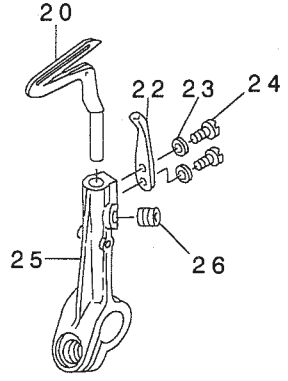

MOG-3705-0 M6-700  
 MOG-3705E-0 M6-700  
 MOG-3705-0 M6-7E0  
 MOG-3705E-0 M6-7E0

MOG-3705-0 M6-700  
 MOG-3705E-0 M6-700

MOG-3705-0 M6-7E0  
 MOG-3705E-0 M6-7E0

REF. NO	NOTE	PART NO.	DESCRIPTION	品名	Qty
1		123-81653	PRESSER FOOT COMPL.	オサエケツゴウ	1
2		B1508-804-00B	SPRING	オサエ トリツケハネ	(1)
3		123-81604	PRESSER FOOT	オサエ	(1)
4		120-08306	LOOPER THREAD GUIDE, RIGHT	ウエル-ハ イトアンナイ (ミキ)	1
5		116-81004	FEED DOG	オクリハ	1
6		123-71407	CLOTH PLATE SIDE COVER	ヌノタ イヨコカハ (05ヨウ)	1
7		116-81715	UPPER LOOPER COVER	ウワル-ハ -カハ -	1
8		R4300-JOM-Q00	THROAT PLATE	ハリイタ (0M6-700)	1
9		SS-3090520-SP	SCREW 9/64-40 L=4.5	マルネジ 9/64-40 L=4.5	2
10		116-81905	NEEDLE GUARD SUPPORT PLATE	ハリウケササエ	1
11		SS-4080310-SP	SCREW 1/8-44 L=3.4	ナハネジ 1/8-44 L=3.4	2
12		123-78600	KNIFE ARM SHAFT	メスウテ シク (05ヨウ)	1
13		123-75952	OIL SHIELD ASM.	ル-ハ -カ イト ユホ ウハ シクミ	1
14		123-79806	CHIP CUARD COVER, LEFT	ヌノクス カハ (ヒタリ) (05ヨウ)	1
15		123-79905	CHIP CUARD COVER	ヌノクス カハ (05ヨウ)	1
16		120-08009	LOOPER THREAD GUIDE	ウエル-ハ イトアンナイ ナカ	1
17		120-08207	LOOPER THREAD TAKE-UP, LEFT	ル-ハ テンビ シヒタリ	1
18		120-08108	LOOPER THREAD TAKE-UP, RIGHT	ウワル-ハ テンビ シヒタリ	1
19		116-91607	UPPER LOOPER THREAD GUIDE	ウワル-ハ イトアンナイ	1
20		115-44905	LOWER LOOPER	シタル-ハ	1
21		123-77594	LOWER KNIFE BRACKET ASM.	シタメストリツケタイクミ	1
22		115-66908	TRAVELING NEEDLE GUARD	イト -ハリウケ	1
23		WP-0280500-SC	WASHER	ヒラサ カネ コカ タマル M2.5	2
24		SS-6060510-TP	SCREW 3/32-56 L=4.5	ヒラネジ 3/32-56 L=4.5	2
25		123-75853	LOWER LOOPER SUPPORT ARM	シタル-ハ -シウ ウテ	1
26		SS-8110422-TP	SCREW 11/64-40 L=4	トメネジ 11/64-40 L=4	1
27		123-83709	UPPER LOOPER	ウワル-ハ -	1
28		116-81400	NEEDLE GUARD	ハリウケ	1
29		120-08603	NEEDLE GUARD HOLDER	ハリウケササエ	1
30		123-79202	NEEDLE CLAMP	イッホ シハ リハリト M (05ヨウ)	1
31		MDC-100B2400	NEEDLE DCX1 #24	ハリ DCX1 #24	1
32		YE-0450510-MB	UPPER LOOPER THREAD GUIDE	ハトメ 7X4.5X5	2
33		122-54850	THREAD TENSION SPRING COMPL.	イトチヨウシハ ネットゴウ ウ(キ)	1
34	#01	116-90450	CLOTH GUIDE ASM.	ヌノカ イト クミ	1
35		MAT-80110L00	CLAMP SCREW	スソビ キ ウテ シメネジ	(1)
36		MAT-80109L00	SUPPORTER	スソビ キ シジ タイ	(1)
37		116-90401	CLOTH GUIDE	ヌノカ イト	(1)
38		NS-6110310-SP	NUT 11/64-40	ロツカクナツト 11/64-40	(1)
39		116-91003	CLOTH GUIDE SHAFT	ヌノカ イト シク	(1)
40	#02	123-82453	SUPPORT CLICK ASM.	ホジ ヨツメクミ	1
41	#02	SS-7090710-SP	SCREW 9/64-40 L= 6.8	マルヒラネジ 9/64-40 L=6.8	(2)
42	#02	123-82305	SUPPORT CLICK FITTING PLATE	ホジ ヨツメ トリツケイタ	(1)
43	#02	123-82404	SUPPORT CLICK	ホジ ヨツメ	(1)
44		SS-7110840-SP	SCREW 11/64-40 L=7.8	マルヒラネジ 11/64-40 L=7.8	1