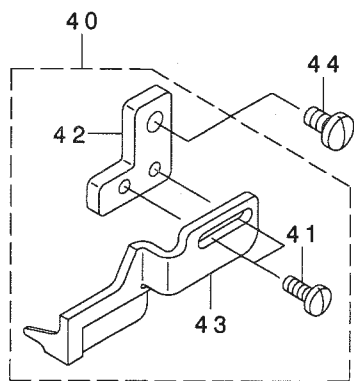

MOG-3705-0 M6-700  
 MOG-3705E-0 M6-700  
 MOG-3705-0 M6-7E0  
 MOG-3705E-0 M6-7E0

MOG-3705-0 M6-700  
 MOG-3705E-0 M6-700

MOG-3705-0 M6-7E0  
 MOG-3705E-0 M6-7E0

REF. NO	NOTE	PART NO.	DESCRIPTION	品名	Qty
1		123-81653	PRESSER FOOT COMPL.	オサエケツゴウ	1
2		B1508-804-00B	SPRING	オサエ トリツケハネ	(1)
3		123-81604	PRESSER FOOT	オサエ	(1)
4		120-08306	LOOPER THREAD GUIDE, RIGHT	ウエル-ハ イトアンナイ (ミキ)	1
5		116-81004	FEED DOG	オクリハ	1
6		123-71407	CLOTH PLATE SIDE COVER	ヌノタ イヨコカハ (05ヨウ)	1
7		116-81715	UPPER LOOPER COVER	ウワル-ハ -カハ -	1
8		R4300-JOM-Q00	THROAT PLATE	ハリイタ (0M6-700)	1
9		SS-3090520-SP	SCREW 9/64-40 L=4.5	マルネジ 9/64-40 L=4.5	2
10		116-81905	NEEDLE GUARD SUPPORT PLATE	ハリウケササエ	1
11		SS-4080310-SP	SCREW 1/8-44 L=3.4	ナハネジ 1/8-44 L=3.4	2
12		123-78600	KNIFE ARM SHAFT	メスウテ シク (05ヨウ)	1
13		123-75952	OIL SHIELD ASM.	ル-ハ -カ イト ユホ ウハ シクミ	1
14		123-79806	CHIP CUARD COVER, LEFT	ヌノクス カハ (ヒタリ) (05ヨウ)	1
15		123-79905	CHIP CUARD COVER	ヌノクス カハ (05ヨウ)	1
16		120-08009	LOOPER THREAD GUIDE	ウエル-ハ イトアンナイ ナカ	1
17		120-08207	LOOPER THREAD TAKE-UP, LEFT	ル-ハ テンビ シヒタリ	1
18		120-08108	LOOPER THREAD TAKE-UP, RIGHT	ウワル-ハ テンビ シヒタリ	1
19		116-91607	UPPER LOOPER THREAD GUIDE	ウワル-ハ イトアンナイ	1
20		115-44905	LOWER LOOPER	シタル-ハ	1
21		123-77594	LOWER KNIFE BRACKET ASM.	シタメストリツケタイクミ	1
22		115-66908	TRAVELING NEEDLE GUARD	イト -ハリウケ	1
23		WP-0280500-SC	WASHER	ヒラサ カネ コカ タマル M2.5	2
24		SS-6060510-TP	SCREW 3/32-56 L=4.5	ヒラネジ 3/32-56 L=4.5	2
25		123-75853	LOWER LOOPER SUPPORT ARM	シタル-ハ -シウ ウテ	1
26		SS-8110422-TP	SCREW 11/64-40 L=4	トメネジ 11/64-40 L=4	1
27		123-83709	UPPER LOOPER	ウワル-ハ -	1
28		116-81400	NEEDLE GUARD	ハリウケ	1
29		120-08603	NEEDLE GUARD HOLDER	ハリウケササエ	1
30		123-79202	NEEDLE CLAMP	イッホ シハ リハリト M (05ヨウ)	1
31		MDC-100B2400	NEEDLE DCX1 #24	ハリ DCX1 #24	1
32		YE-0450510-MB	UPPER LOOPER THREAD GUIDE	ハトメ 7X4.5X5	2
33		122-54850	THREAD TENSION SPRING COMPL.	イトチヨウシハ ネットゴウ ウ(キ)	1
34	#01	116-90450	CLOTH GUIDE ASM.	ヌノカ イト クミ	1
35		MAT-80110L00	CLAMP SCREW	スソビ キ ウテ シメネジ	(1)
36		MAT-80109L00	SUPPORTER	スソビ キ シジ タイ	(1)
37		116-90401	CLOTH GUIDE	ヌノカ イト	(1)
38		NS-6110310-SP	NUT 11/64-40	ロツカクナツト 11/64-40	(1)
39		116-91003	CLOTH GUIDE SHAFT	ヌノカ イト シク	(1)
40	#02	123-82453	SUPPORT CLICK ASM.	ホジ ヨツメクミ	1
41	#02	SS-7090710-SP	SCREW 9/64-40 L= 6.8	マルヒラネジ 9/64-40 L=6.8	(2)
42	#02	123-82305	SUPPORT CLICK FITTING PLATE	ホジ ヨツメ トリツケイタ	(1)
43	#02	123-82404	SUPPORT CLICK	ホジ ヨツメ	(1)
44		SS-7110840-SP	SCREW 11/64-40 L=7.8	マルヒラネジ 11/64-40 L=7.8	1