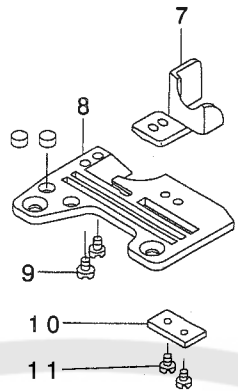

MOG-3705-0 M6-700  
 MOG-3705E-0 M6-700  
 MOG-3705-0 M6-7E0  
 MOG-3705E-0 M6-7E0

MOG-3705-0 M6-700  
 MOG-3705E-0 M6-700

MOG-3705-0 M6-7E0  
 MOG-3705E-0 M6-7E0

REF. NO	NOTE	PART NO.	DESCRIPTION	品名	Qty
1		123-81653	PRESSER FOOT COMPL.	オサエケツゴウ	1
2		B1508-804-00B	SPRING	オサエ トリツケハネ	(1)
3		123-81604	PRESSER FOOT	オサエ	(1)
4		120-08306	LOOPER THREAD GUIDE, RIGHT	ウエル-ハ イトアンナイ (ミキ)	1
5		116-81004	FEED DOG	オクリハ	1
6		123-71407	CLOTH PLATE SIDE COVER	ヌノタ イヨコカハ (05ヨウ)	1
7		116-81715	UPPER LOOPER COVER	ウワル-ハ -カハ -	1
8		R4300-JOM-Q00	THROAT PLATE	ハリイタ (0M6-700)	1
9		SS-3090520-SP	SCREW 9/64-40 L=4.5	マルネジ 9/64-40 L=4.5	2
10		116-81905	NEEDLE GUARD SUPPORT PLATE	ハリウケササエ	1
11		SS-4080310-SP	SCREW 1/8-44 L=3.4	ナハネジ 1/8-44 L=3.4	2
12		123-78600	KNIFE ARM SHAFT	メスウテ シク (05ヨウ)	1
13		123-75952	OIL SHIELD ASM.	ル-ハ -カ イト ユホ ウハ シクミ	1
14		123-79806	CHIP CUARD COVER, LEFT	ヌノクス カハ (ヒタリ) (05ヨウ)	1
15		123-79905	CHIP CUARD COVER	ヌノクス カハ (05ヨウ)	1
16		120-08009	LOOPER THREAD GUIDE	ウエル-ハ イトアンナイ ナカ	1
17		120-08207	LOOPER THREAD TAKE-UP, LEFT	ル-ハ テンビ シヒタリ	1
18		120-08108	LOOPER THREAD TAKE-UP, RIGHT	ウワル-ハ テンビ シヒタリ	1
19		116-91607	UPPER LOOPER THREAD GUIDE	ウワル-ハ イトアンナイ	1
20		115-44905	LOWER LOOPER	シタル-ハ	1
21		123-77594	LOWER KNIFE BRACKET ASM.	シタメストリツケタイクミ	1
22		115-66908	TRAVELING NEEDLE GUARD	イト -ハリウケ	1
23		WP-0280500-SC	WASHER	ヒラサ カネ コカ タマル M2.5	2
24		SS-6060510-TP	SCREW 3/32-56 L=4.5	ヒラネジ 3/32-56 L=4.5	2
25		123-75853	LOWER LOOPER SUPPORT ARM	シタル-ハ -シウ ウテ	1
26		SS-8110422-TP	SCREW 11/64-40 L=4	トメネジ 11/64-40 L=4	1
27		123-83709	UPPER LOOPER	ウワル-ハ -	1
28		116-81400	NEEDLE GUARD	ハリウケ	1
29		120-08603	NEEDLE GUARD HOLDER	ハリウケササエ	1
30		123-79202	NEEDLE CLAMP	イッホ シハ リハリト M (05ヨウ)	1
31		MDC-100B2400	NEEDLE DCX1 #24	ハリ DCX1 #24	1
32		YE-0450510-MB	UPPER LOOPER THREAD GUIDE	ハトメ 7X4.5X5	2
33		122-54850	THREAD TENSION SPRING COMPL.	イトチヨウシハ ネットゴウ ウ(キ)	1
34	#01	116-90450	CLOTH GUIDE ASM.	ヌノカ イト クミ	1
35		MAT-80110L00	CLAMP SCREW	スソビ キ ウテ シメネジ	(1)
36		MAT-80109L00	SUPPORTER	スソビ キ シジ タイ	(1)
37		116-90401	CLOTH GUIDE	ヌノカ イト	(1)
38		NS-6110310-SP	NUT 11/64-40	ロツカクナツト 11/64-40	(1)
39		116-91003	CLOTH GUIDE SHAFT	ヌノカ イト シク	(1)
40	#02	123-82453	SUPPORT CLICK ASM.	ホジ ヨツメクミ	1
41	#02	SS-7090710-SP	SCREW 9/64-40 L= 6.8	マルヒラネジ 9/64-40 L=6.8	(2)
42	#02	123-82305	SUPPORT CLICK FITTING PLATE	ホジ ヨツメ トリツケイタ	(1)
43	#02	123-82404	SUPPORT CLICK	ホジ ヨツメ	(1)
44		SS-7110840-SP	SCREW 11/64-40 L=7.8	マルヒラネジ 11/64-40 L=7.8	1