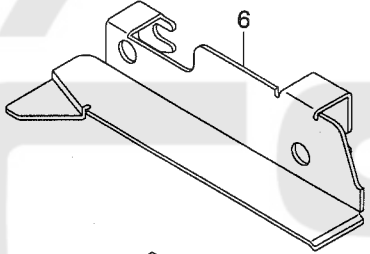

MOG-3705-0 M6-700  
 MOG-3705E-0 M6-700  
 MOG-3705-0 M6-7E0  
 MOG-3705E-0 M6-7E0

MOG-3705-0 M6-700  
 MOG-3705E-0 M6-700

MOG-3705-0 M6-7E0  
 MOG-3705E-0 M6-7E0

REF. NO	NOTE	PART NO.	DESCRIPTION	品名	Qty
1		123-81653	PRESSER FOOT COMPL.	オサエケツゴウ	1
2		B1508-804-00B	SPRING	オサエ トリツケハネ	(1)
3		123-81604	PRESSER FOOT	オサエ	(1)
4		120-08306	LOOPER THREAD GUIDE, RIGHT	ウエル-ハ イトアンナイ (ミキ)	1
5		116-81004	FEED DOG	オクリハ	1
6		123-71407	CLOTH PLATE SIDE COVER	ヌノタ イヨコカハ (05ヨウ)	1
7		116-81715	UPPER LOOPER COVER	ウワル-ハ -カハ -	1
8		R4300-JOM-Q00	THROAT PLATE	ハリイタ (0M6-700)	1
9		SS-3090520-SP	SCREW 9/64-40 L=4.5	マルネジ 9/64-40 L=4.5	2
10		116-81905	NEEDLE GUARD SUPPORT PLATE	ハリウケササエ	1
11		SS-4080310-SP	SCREW 1/8-44 L=3.4	ナハネジ 1/8-44 L=3.4	2
12		123-78600	KNIFE ARM SHAFT	メスウテ シク (05ヨウ)	1
13		123-75952	OIL SHIELD ASM.	ル-ハ -カ イト ユホ ウハ シクミ	1
14		123-79806	CHIP CUARD COVER, LEFT	ヌノクス カハ (ヒタリ) (05ヨウ)	1
15		123-79905	CHIP CUARD COVER	ヌノクス カハ (05ヨウ)	1
16		120-08009	LOOPER THREAD GUIDE	ウエル-ハ イトアンナイ ナカ	1
17		120-08207	LOOPER THREAD TAKE-UP, LEFT	ル-ハ テンビ シヒタリ	1
18		120-08108	LOOPER THREAD TAKE-UP, RIGHT	ウワル-ハ テンビ シヒタリ	1
19		116-91607	UPPER LOOPER THREAD GUIDE	ウワル-ハ イトアンナイ	1
20		115-44905	LOWER LOOPER	シタル-ハ	1
21		123-77594	LOWER KNIFE BRACKET ASM.	シタメストリツケタイクミ	1
22		115-66908	TRAVELING NEEDLE GUARD	イト -ハリウケ	1
23		WP-0280500-SC	WASHER	ヒラサ カネ コカ タマル M2.5	2
24		SS-6060510-TP	SCREW 3/32-56 L=4.5	ヒラネジ 3/32-56 L=4.5	2
25		123-75853	LOWER LOOPER SUPPORT ARM	シタル-ハ -シウ ウテ	1
26		SS-8110422-TP	SCREW 11/64-40 L=4	トメネジ 11/64-40 L=4	1
27		123-83709	UPPER LOOPER	ウワル-ハ -	1
28		116-81400	NEEDLE GUARD	ハリウケ	1
29		120-08603	NEEDLE GUARD HOLDER	ハリウケササエ	1
30		123-79202	NEEDLE CLAMP	イッホ シハ リハリト M (05ヨウ)	1
31		MDC-100B2400	NEEDLE DCX1 #24	ハリ DCX1 #24	1
32		YE-0450510-MB	UPPER LOOPER THREAD GUIDE	ハトメ 7X4.5X5	2
33		122-54850	THREAD TENSION SPRING COMPL.	イトチヨウシハ ネットゴウ ウ(キ)	1
34	#01	116-90450	CLOTH GUIDE ASM.	ヌノカ イト クミ	1
35		MAT-80110L00	CLAMP SCREW	スソビ キ ウテ シメネジ	(1)
36		MAT-80109L00	SUPPORTER	スソビ キ シジ タイ	(1)
37		116-90401	CLOTH GUIDE	ヌノカ イト	(1)
38		NS-6110310-SP	NUT 11/64-40	ロツカクナツト 11/64-40	(1)
39		116-91003	CLOTH GUIDE SHAFT	ヌノカ イト シク	(1)
40	#02	123-82453	SUPPORT CLICK ASM.	ホジ ヨツメクミ	1
41	#02	SS-7090710-SP	SCREW 9/64-40 L= 6.8	マルヒラネジ 9/64-40 L=6.8	(2)
42	#02	123-82305	SUPPORT CLICK FITTING PLATE	ホジ ヨツメ トリツケイタ	(1)
43	#02	123-82404	SUPPORT CLICK	ホジ ヨツメ	(1)
44		SS-7110840-SP	SCREW 11/64-40 L=7.8	マルヒラネジ 11/64-40 L=7.8	1