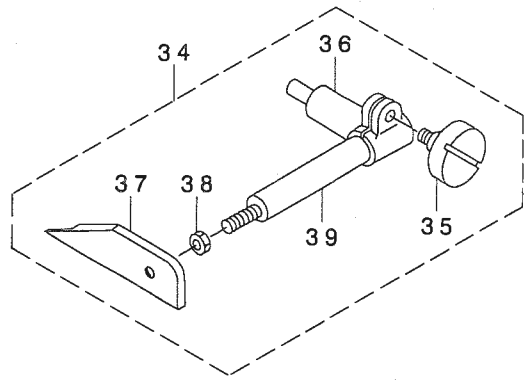

MOG-3705-0 M6-700  
 MOG-3705E-0 M6-700  
 MOG-3705-0 M6-7E0  
 MOG-3705E-0 M6-7E0

MOG-3705-0 M6-700  
 MOG-3705E-0 M6-700

MOG-3705-0 M6-7E0  
 MOG-3705E-0 M6-7E0

REF. NO	NOTE	PART NO.	DESCRIPTION	品名	Qty
1		123-81653	PRESSER FOOT COMPL.	オサエケツゴウ	1
2		B1508-804-00B	SPRING	オサエ トリツケハネ	(1)
3		123-81604	PRESSER FOOT	オサエ	(1)
4		120-08306	LOOPER THREAD GUIDE, RIGHT	ウエル-ハ イトアンナイ (ミキ)	1
5		116-81004	FEED DOG	オクリハ	1
6		123-71407	CLOTH PLATE SIDE COVER	ヌノタ イヨコカハ (05ヨウ)	1
7		116-81715	UPPER LOOPER COVER	ウワル-ハ -カハ -	1
8		R4300-JOM-Q00	THROAT PLATE	ハリイタ (0M6-700)	1
9		SS-3090520-SP	SCREW 9/64-40 L=4.5	マルネジ 9/64-40 L=4.5	2
10		116-81905	NEEDLE GUARD SUPPORT PLATE	ハリウケササエ	1
11		SS-4080310-SP	SCREW 1/8-44 L=3.4	ナハネジ 1/8-44 L=3.4	2
12		123-78600	KNIFE ARM SHAFT	メスウテ シク (05ヨウ)	1
13		123-75952	OIL SHIELD ASM.	ル-ハ -カ イト ユホ ウハ シクミ	1
14		123-79806	CHIP CUARD COVER, LEFT	ヌノクス カハ (ヒタリ) (05ヨウ)	1
15		123-79905	CHIP CUARD COVER	ヌノクス カハ (05ヨウ)	1
16		120-08009	LOOPER THREAD GUIDE	ウエル-ハ イトアンナイ ナカ	1
17		120-08207	LOOPER THREAD TAKE-UP, LEFT	ル-ハ テンビ シヒタリ	1
18		120-08108	LOOPER THREAD TAKE-UP, RIGHT	ウワル-ハ テンビ シヒタリ	1
19		116-91607	UPPER LOOPER THREAD GUIDE	ウワル-ハ イトアンナイ	1
20		115-44905	LOWER LOOPER	シタル-ハ	1
21		123-77594	LOWER KNIFE BRACKET ASM.	シタメストリツケタイクミ	1
22		115-66908	TRAVELING NEEDLE GUARD	イト -ハリウケ	1
23		WP-0280500-SC	WASHER	ヒラサ カネ コカ タマル M2.5	2
24		SS-6060510-TP	SCREW 3/32-56 L=4.5	ヒラネジ 3/32-56 L=4.5	2
25		123-75853	LOWER LOOPER SUPPORT ARM	シタル-ハ -シウ ウテ	1
26		SS-8110422-TP	SCREW 11/64-40 L=4	トメネジ 11/64-40 L=4	1
27		123-83709	UPPER LOOPER	ウワル-ハ -	1
28		116-81400	NEEDLE GUARD	ハリウケ	1
29		120-08603	NEEDLE GUARD HOLDER	ハリウケササエ	1
30		123-79202	NEEDLE CLAMP	イッホ シハ リハリト M (05ヨウ)	1
31		MDC-100B2400	NEEDLE DCX1 #24	ハリ DCX1 #24	1
32		YE-0450510-MB	UPPER LOOPER THREAD GUIDE	ハトメ 7X4.5X5	2
33		122-54850	THREAD TENSION SPRING COMPL.	イトチヨウシハ ネットゴウ ウ(キ)	1
34	#01	116-90450	CLOTH GUIDE ASM.	ヌノカ イト クミ	1
35		MAT-80110L00	CLAMP SCREW	スソビ キ ウテ シメネジ	(1)
36		MAT-80109L00	SUPPORTER	スソビ キ シジ タイ	(1)
37		116-90401	CLOTH GUIDE	ヌノカ イト	(1)
38		NS-6110310-SP	NUT 11/64-40	ロツカクナツト 11/64-40	(1)
39		116-91003	CLOTH GUIDE SHAFT	ヌノカ イト シク	(1)
40	#02	123-82453	SUPPORT CLICK ASM.	ホジ ヨツメクミ	1
41	#02	SS-7090710-SP	SCREW 9/64-40 L= 6.8	マルヒラネジ 9/64-40 L=6.8	(2)
42	#02	123-82305	SUPPORT CLICK FITTING PLATE	ホジ ヨツメ トリツケイタ	(1)
43	#02	123-82404	SUPPORT CLICK	ホジ ヨツメ	(1)
44		SS-7110840-SP	SCREW 11/64-40 L=7.8	マルヒラネジ 11/64-40 L=7.8	1