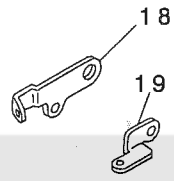

MOG-3705-0 M6-700  
 MOG-3705E-0 M6-700  
 MOG-3705-0 M6-7E0  
 MOG-3705E-0 M6-7E0

MOG-3705-0 M6-700  
 MOG-3705E-0 M6-700

MOG-3705-0 M6-7E0  
 MOG-3705E-0 M6-7E0

REF. NO	NOTE	PART NO.	DESCRIPTION	品名	Qty
1		123-81653	PRESSER FOOT COMPL.	オサエケツゴウ	1
2		B1508-804-00B	SPRING	オサエ トリツケハネ	(1)
3		123-81604	PRESSER FOOT	オサエ	(1)
4		120-08306	LOOPER THREAD GUIDE, RIGHT	ウエル-ハ イトアンナイ (ミキ)	1
5		116-81004	FEED DOG	オクリハ	1
6		123-71407	CLOTH PLATE SIDE COVER	ヌノタ イヨコカハ (05ヨウ)	1
7		116-81715	UPPER LOOPER COVER	ウワル-ハ -カハ -	1
8		R4300-JOM-Q00	THROAT PLATE	ハリイタ (0M6-700)	1
9		SS-3090520-SP	SCREW 9/64-40 L=4.5	マルネジ 9/64-40 L=4.5	2
10		116-81905	NEEDLE GUARD SUPPORT PLATE	ハリウケササエ	1
11		SS-4080310-SP	SCREW 1/8-44 L=3.4	ナハネジ 1/8-44 L=3.4	2
12		123-78600	KNIFE ARM SHAFT	メスウテ シク (05ヨウ)	1
13		123-75952	OIL SHIELD ASM.	ル-ハ -カ イト ユホ ウハ シクミ	1
14		123-79806	CHIP CUARD COVER, LEFT	ヌノクス カハ (ヒタリ) (05ヨウ)	1
15		123-79905	CHIP CUARD COVER	ヌノクス カハ (05ヨウ)	1
16		120-08009	LOOPER THREAD GUIDE	ウエル-ハ イトアンナイ ナカ	1
17		120-08207	LOOPER THREAD TAKE-UP, LEFT	ル-ハ テンビ シヒタリ	1
18		120-08108	LOOPER THREAD TAKE-UP, RIGHT	ウワル-ハ テンビ シヒタリ	1
19		116-91607	UPPER LOOPER THREAD GUIDE	ウワル-ハ イトアンナイ	1
20		115-44905	LOWER LOOPER	シタル-ハ	1
21		123-77594	LOWER KNIFE BRACKET ASM.	シタメストリツケタイクミ	1
22		115-66908	TRAVELING NEEDLE GUARD	イト -ハリウケ	1
23		WP-0280500-SC	WASHER	ヒラサ カネ コカ タマル M2.5	2
24		SS-6060510-TP	SCREW 3/32-56 L=4.5	ヒラネジ 3/32-56 L=4.5	2
25		123-75853	LOWER LOOPER SUPPORT ARM	シタル-ハ -シウ ウテ	1
26		SS-8110422-TP	SCREW 11/64-40 L=4	トメネジ 11/64-40 L=4	1
27		123-83709	UPPER LOOPER	ウワル-ハ -	1
28		116-81400	NEEDLE GUARD	ハリウケ	1
29		120-08603	NEEDLE GUARD HOLDER	ハリウケササエ	1
30		123-79202	NEEDLE CLAMP	イッホ シハ リハリト M (05ヨウ)	1
31		MDC-100B2400	NEEDLE DCX1 #24	ハリ DCX1 #24	1
32		YE-0450510-MB	UPPER LOOPER THREAD GUIDE	ハトメ 7X4.5X5	2
33		122-54850	THREAD TENSION SPRING COMPL.	イトチヨウシハ ネットゴウ ウ(キ)	1
34	#01	116-90450	CLOTH GUIDE ASM.	ヌノカ イト クミ	1
35		MAT-80110L00	CLAMP SCREW	スソビ キ ウテ シメネジ	(1)
36		MAT-80109L00	SUPPORTER	スソビ キ シジ タイ	(1)
37		116-90401	CLOTH GUIDE	ヌノカ イト	(1)
38		NS-6110310-SP	NUT 11/64-40	ロツカクナツト 11/64-40	(1)
39		116-91003	CLOTH GUIDE SHAFT	ヌノカ イト シク	(1)
40	#02	123-82453	SUPPORT CLICK ASM.	ホジ ヨツメクミ	1
41	#02	SS-7090710-SP	SCREW 9/64-40 L= 6.8	マルヒラネジ 9/64-40 L=6.8	(2)
42	#02	123-82305	SUPPORT CLICK FITTING PLATE	ホジ ヨツメ トリツケイタ	(1)
43	#02	123-82404	SUPPORT CLICK	ホジ ヨツメ	(1)
44		SS-7110840-SP	SCREW 11/64-40 L=7.8	マルヒラネジ 11/64-40 L=7.8	1