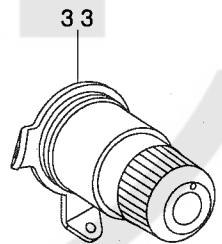

MOG-3705-0 M6-700  
 MOG-3705E-0 M6-700  
 MOG-3705-0 M6-7E0  
 MOG-3705E-0 M6-7E0

MOG-3705-0 M6-700  
 MOG-3705E-0 M6-700

MOG-3705-0 M6-7E0  
 MOG-3705E-0 M6-7E0

REF. NO	NOTE	PART NO.	DESCRIPTION	品名	Qty
1		123-81653	PRESSER FOOT COMPL.	オサエケツゴウ	1
2		B1508-804-00B	SPRING	オサエ トリツケハネ	(1)
3		123-81604	PRESSER FOOT	オサエ	(1)
4		120-08306	LOOPER THREAD GUIDE, RIGHT	ウエル-ハ イトアンナイ (ミキ)	1
5		116-81004	FEED DOG	オクリハ	1
6		123-71407	CLOTH PLATE SIDE COVER	ヌノタ イヨコカハ (05ヨウ)	1
7		116-81715	UPPER LOOPER COVER	ウワル-ハ -カハ -	1
8		R4300-JOM-Q00	THROAT PLATE	ハリイタ (0M6-700)	1
9		SS-3090520-SP	SCREW 9/64-40 L=4.5	マルネジ 9/64-40 L=4.5	2
10		116-81905	NEEDLE GUARD SUPPORT PLATE	ハリウケササエ	1
11		SS-4080310-SP	SCREW 1/8-44 L=3.4	ナハネジ 1/8-44 L=3.4	2
12		123-78600	KNIFE ARM SHAFT	メスウテ シク (05ヨウ)	1
13		123-75952	OIL SHIELD ASM.	ル-ハ -カ イト ユホ ウハ シクミ	1
14		123-79806	CHIP CUARD COVER, LEFT	ヌノクス カハ (ヒタリ) (05ヨウ)	1
15		123-79905	CHIP CUARD COVER	ヌノクス カハ (05ヨウ)	1
16		120-08009	LOOPER THREAD GUIDE	ウエル-ハ イトアンナイ ナカ	1
17		120-08207	LOOPER THREAD TAKE-UP, LEFT	ル-ハ テンビ シヒタリ	1
18		120-08108	LOOPER THREAD TAKE-UP, RIGHT	ウワル-ハ テンビ シヒタリ	1
19		116-91607	UPPER LOOPER THREAD GUIDE	ウワル-ハ イトアンナイ	1
20		115-44905	LOWER LOOPER	シタル-ハ	1
21		123-77594	LOWER KNIFE BRACKET ASM.	シタメストリツケタイクミ	1
22		115-66908	TRAVELING NEEDLE GUARD	イト -ハリウケ	1
23		WP-0280500-SC	WASHER	ヒラサ カネ コカ タマル M2.5	2
24		SS-6060510-TP	SCREW 3/32-56 L=4.5	ヒラネジ 3/32-56 L=4.5	2
25		123-75853	LOWER LOOPER SUPPORT ARM	シタル-ハ -シウ ウテ	1
26		SS-8110422-TP	SCREW 11/64-40 L=4	トメネジ 11/64-40 L=4	1
27		123-83709	UPPER LOOPER	ウワル-ハ -	1
28		116-81400	NEEDLE GUARD	ハリウケ	1
29		120-08603	NEEDLE GUARD HOLDER	ハリウケササエ	1
30		123-79202	NEEDLE CLAMP	イッホ シハ リハリト M (05ヨウ)	1
31		MDC-100B2400	NEEDLE DCX1 #24	ハリ DCX1 #24	1
32		YE-0450510-MB	UPPER LOOPER THREAD GUIDE	ハトメ 7X4.5X5	2
33		122-54850	THREAD TENSION SPRING COMPL.	イトチヨウシハ ネットゴウ ウ(キ)	1
34	#01	116-90450	CLOTH GUIDE ASM.	ヌノカ イト クミ	1
35		MAT-80110L00	CLAMP SCREW	スソビ キ ウテ シメネジ	(1)
36		MAT-80109L00	SUPPORTER	スソビ キ シジ タイ	(1)
37		116-90401	CLOTH GUIDE	ヌノカ イト	(1)
38		NS-6110310-SP	NUT 11/64-40	ロツカクナツト 11/64-40	(1)
39		116-91003	CLOTH GUIDE SHAFT	ヌノカ イト シク	(1)
40	#02	123-82453	SUPPORT CLICK ASM.	ホジ ヨツメクミ	1
41	#02	SS-7090710-SP	SCREW 9/64-40 L= 6.8	マルヒラネジ 9/64-40 L=6.8	(2)
42	#02	123-82305	SUPPORT CLICK FITTING PLATE	ホジ ヨツメ トリツケイタ	(1)
43	#02	123-82404	SUPPORT CLICK	ホジ ヨツメ	(1)
44		SS-7110840-SP	SCREW 11/64-40 L=7.8	マルヒラネジ 11/64-40 L=7.8	1